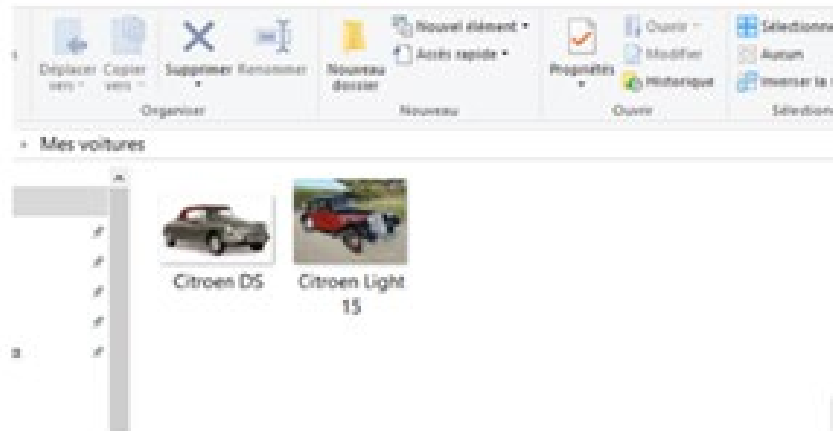

joomeo

Rechercher

Pierre AFEU - Mes voitures

publié le 23/04/2020 dans Mes albums

privé

Aucun fichier n'a été publié sur cet album!

Importer des fichiers (photos, vidéos...)

Cliquez ici ou glissez des fichiers pour les importer dans cet album.

Faites glisser les photos depuis votre ordinateur dans cette zone.

Comme ceci.

The image shows two side-by-side screenshots illustrating a workflow. On the left, a Windows File Explorer window displays a folder named 'Mes voitures' containing two sub-folders: 'Citroen DS' and 'Citroen Light 15'. A red arrow originates from the 'Citroen Light 15' folder and points towards the right. On the right, a Joomla! web browser window shows a user profile page for 'Pierre AFEU - Mes voitures'. The page indicates that no files have been published on the album and features a prominent white box with the text 'Importer des fichiers (photos, vidéos...)' and an icon of a picture with a plus sign. Below this, it says 'Cliquez ici ou glissez des fichiers pour les importer dans cet album.' The red arrow from the File Explorer points directly to this import area.

Faites glisser vos photos vers JOOME0

Voilà, c'est fait, les photos sont à présent sur JOOMEО.

Vos photos sont maintenant stockées dans JOOMEО

Voilà comment de présente l'album.

joomeo

Rechercher

Pierre AFEU - Mes voitures